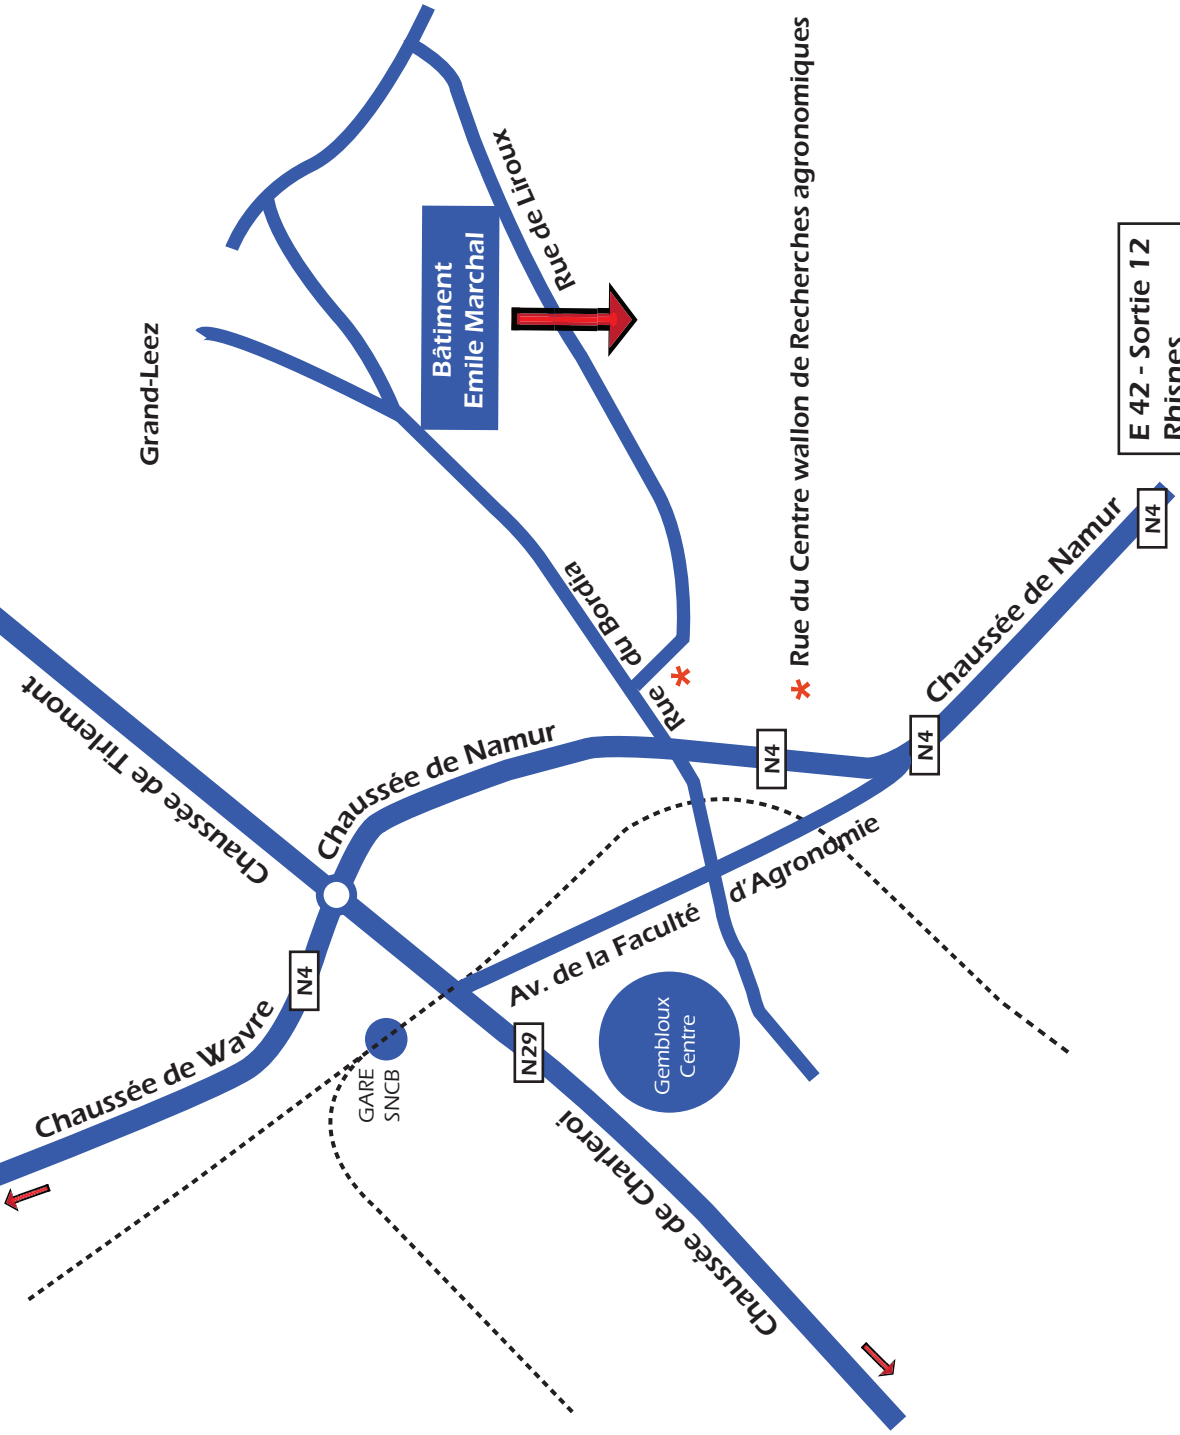

E 411-A4
Direction Namur/Luxembourg
Sortie 11
Thorembais St -Trond

N29
Chaussée de Tirlemont

Direction
Bruxelles/Louvain-la-Neuve

Grand-Leez

Bâtiment
Emile Marchal

Rue de Lioux

Rue du Bordia

* Rue du Centre wallon de Recherches agronomiques

Chaussée de Namur

E 42 - Sortie 12
Rhisnes
Namur-Ouest

N4

N29

N4

N4

N4

GARE
SNCB

Grembloux
Centre

Chaussée de Wavre

Chaussée de Namur

Av. de la Faculté
d'Agronomie

Chaussée de Charleroi