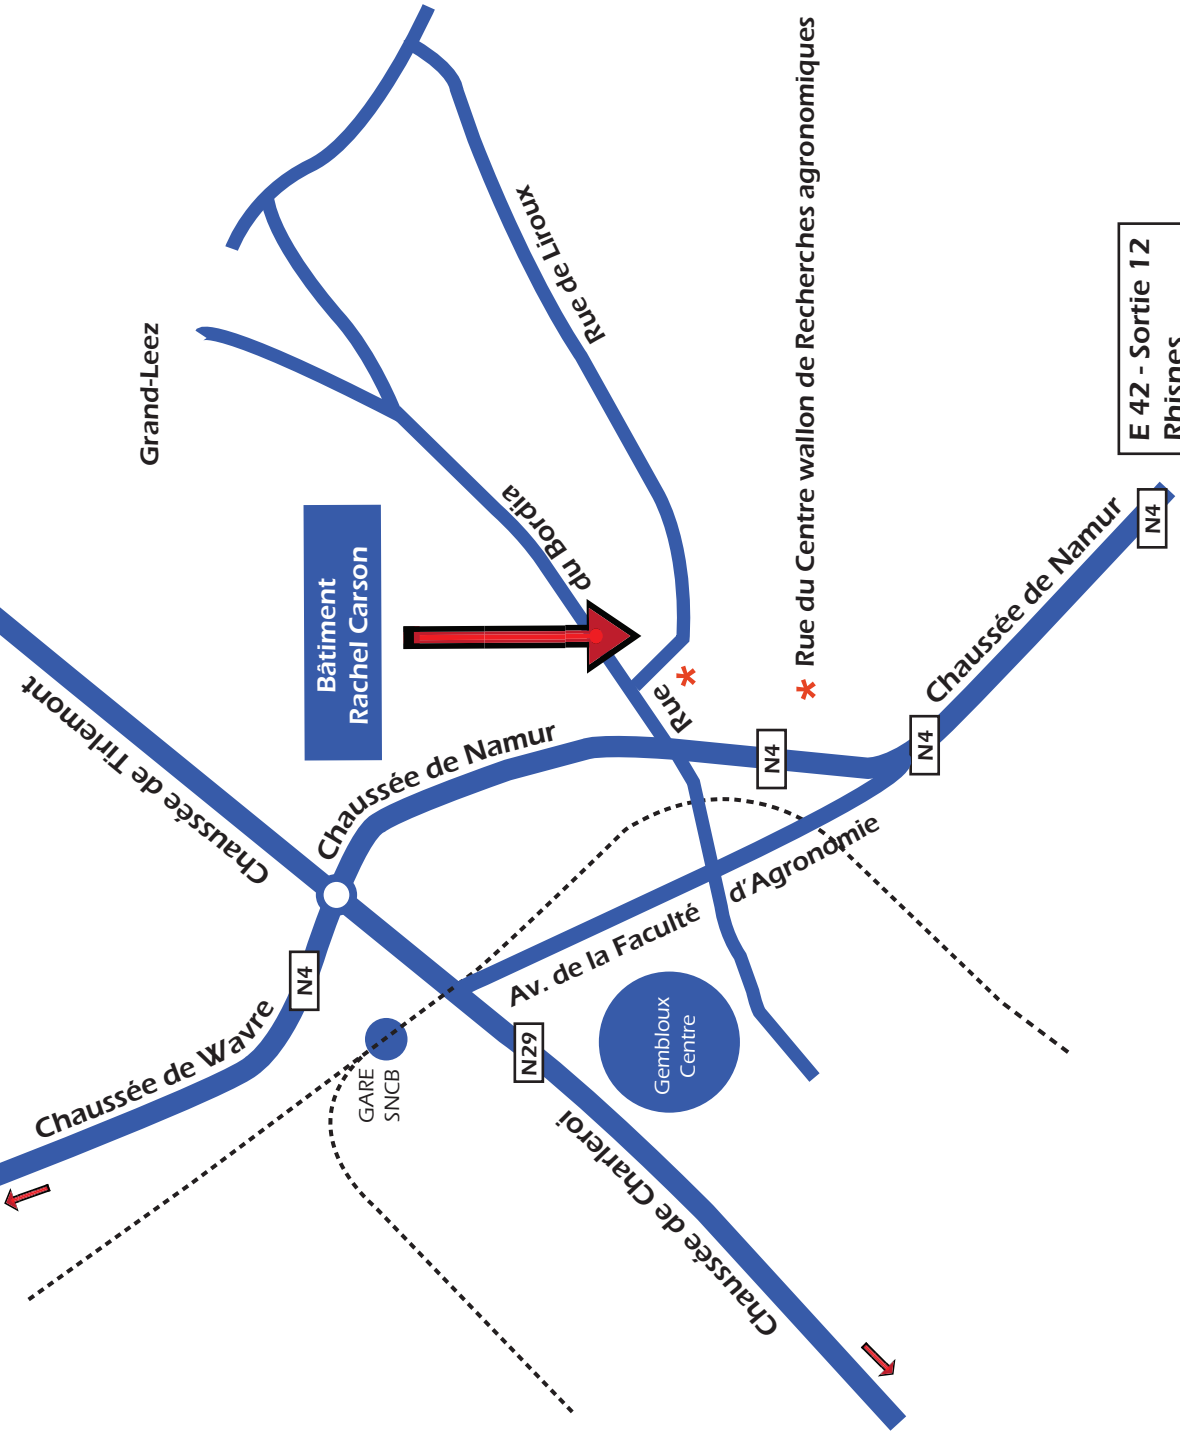

E 411-A4
Direction Namur/Luxembourg
Sortie 11
Thorembais St -Trond

N29

Direction
Bruxelles/Louvain-la-Neuve

N29

Grand-Leez

Bâtiment
Rachel Carson

Rue de Lioux

du Borda

Grembloux
Centre

GARE
SNCB

* Rue du Centre wallon de Recherches agronomiques

E 42 - Sortie 12
Rhisnes
Namur-Ouest

N4

Chaussée de Namur

d'Agronomie

Av. de la Faculté

Chaussée de Namur

Chaussée de Tirlemont

Chaussée de Wavre

Chaussée de Charleroi

N4

N29

N4

N4