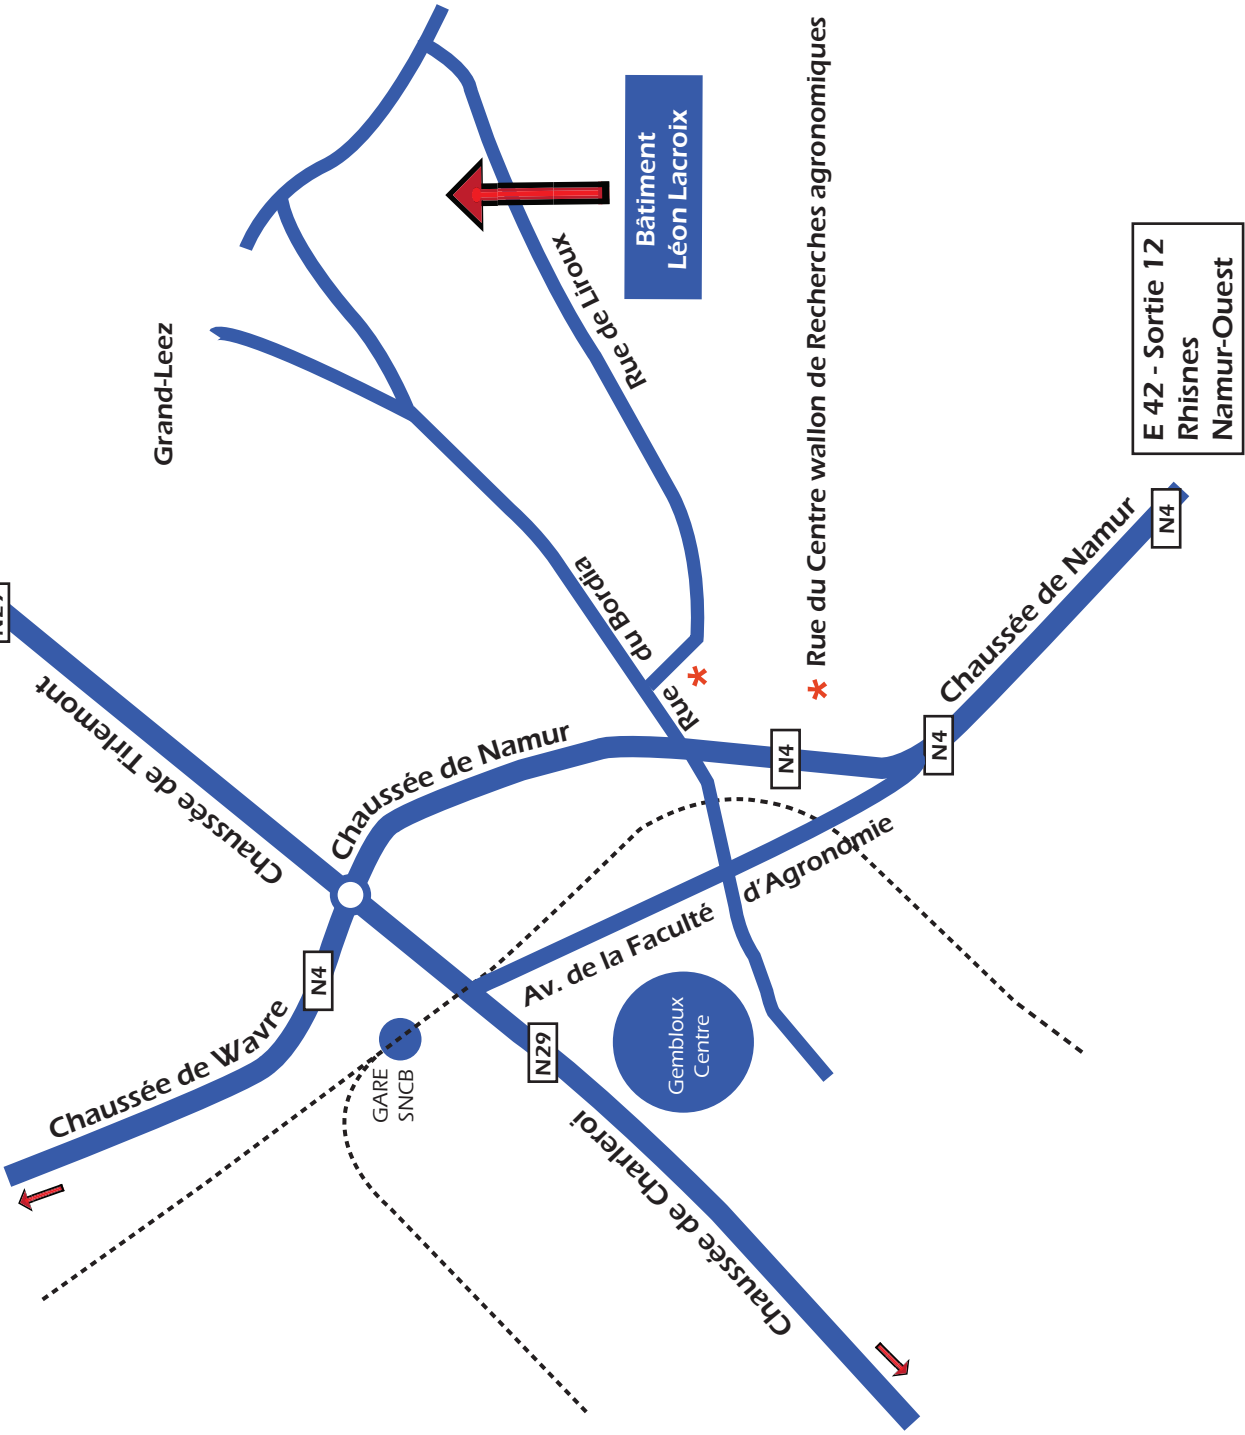

E 411-A4
Direction Namur/Luxembourg
Sortie 11
Thorembais St -Trond

N29

Direction
Bruxelles/Louvain-la-Neuve

Grand-Leez

Bâtiment
Léon Lacroix

* Rue du Centre wallon de Recherches agronomiques

E 42 - Sortie 12
Rhisnes
Namur-Ouest

Chaussée de Tirlemont

Chaussée de Namur

Chaussée de Namur

Chaussée de Wavre

Av. de la Faculté
d'Agronomie

Chaussée de Charleroi

GARE
SNCB

Grembloux
Centre

N29

N4

N4

N4

N4